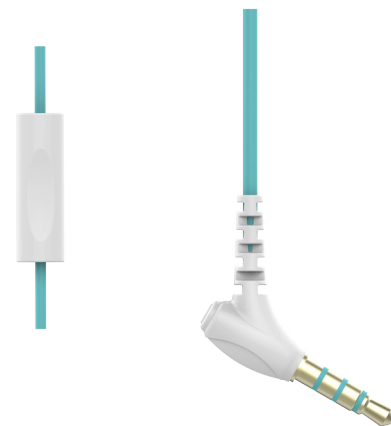

Focus™ 300 For Women

Écouteurs de sport avec kit mains-libres et tour d'oreille

Écouteurs de sport tour d'oreille avec technologie Twistlock™ spécifiquement conçus pour les femmes.

Surpassez-vous pendant vos entraînements grâce à ces écouteurs de sport avec tour d'oreilles conçus pour s'adapter aux oreilles des femmes. La technologie Twistlock® et les matériaux confortables Flexsoft® vous garantissent des écouteurs Focus™ 300 JBL® For Women qui ne vous blesseront ni ne tomberont pas, tout en laissant passer les bruits environnants pour que vous entendiez ce qui vous entoure. Les aimants anti-nœuds exclusifs QuikClik™ vous permettent de les transporter et de les ranger facilement. Le cordon est doté d'un kit mains-libres à commande unique pour la musique et les appels, compatible avec la plupart des smartphones. Conçus avec une taille spécialement pensée pour les petites oreilles et disponibles dans des couleurs vives, les écouteurs Focus 300 For Women vous suivront à chaque km parcouru, chaque répétition et chaque goutte de transpiration. Petits mais puissants.

Focus™ 300 For Women

Écouteurs de sport avec kit mains-libres et tour d'oreille

Caractéristiques & Points Forts

Résistants à la transpiration

Développés pour s'entraîner dans n'importe quelles conditions, les écouteurs Focus™ 300 JBL® résistent à la pluie et à la transpiration.